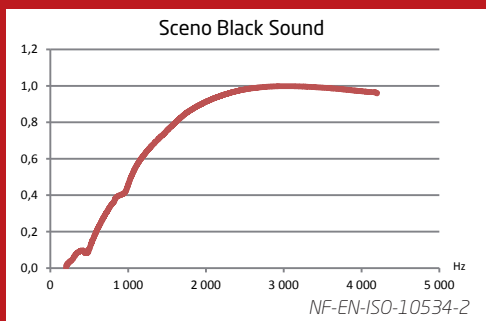

SCENO-BLACK-SOUND

SCENO-BLACK-SOUND

C'est la discrétion et le silence

SCENO-BLACK-SOUND a spécialement été développé pour les tentures murales dans les cinémas, home cinémas, studios d'enregistrements, studios télé,...

Il va répondre à vos attentes sur le confort visuel, en effet de part sa construction il a un bel aspect textile noir profond et mat, donc pas de reflets.

D'autre part son enduction phonique va permettre d'absorber toutes les réverbérations du son, et donc apporter à vos espaces un très grand confort acoustique.

SCENO-BLACK-SOUND se pose très facilement sur vos murs et cloisons, il faut toutefois observer un plénum de 20mm (espace entre le mur et le textile) pour obtenir le meilleur rendu.

CARACTÉRISTIQUES ET PERFORMANCES

Tissus de base	100% Polyester
Enduction	Polyuréthane
Largeur	3000 mm / 5100 mm
Poids	216 gr/m ²
Épaisseur	0,76 mm
Classement au feu	NF P/92-503 M1 DIN 4102-1 B1
Résistance à la déchirure	CH/TR : 29,74daN / 73,32 daN
Résistance à la déchirure amorcée	CH/TR : 1168 Nm / pas de déchirure Elmendorf NF F 076148)
Facteur phonique	Alpha w=0.35